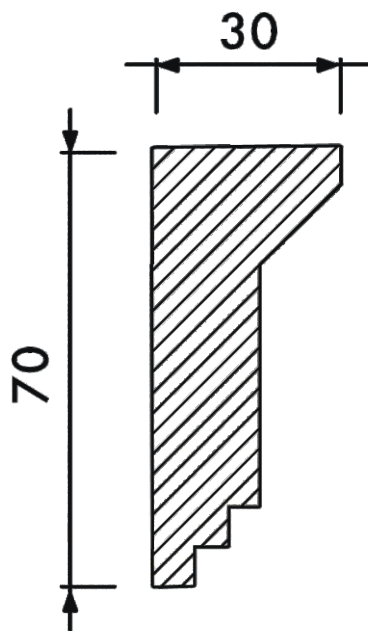

Карниз К-007

Высота	70 мм
Ширина	30 мм
Длина	1 м
Материал	Гипс